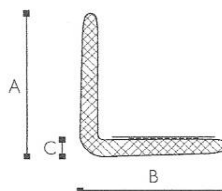

- Profilene er laget i støtabsorberende PE-LD skum.
- U-profilene er laget med mindre åpning ytterst for å gi et spenn som gjør at de sitter godt over karm og vegg.
- Hjørnebeskyttelsen kan leveres med lim på den ene innvendige siden for å lette montering.
- U-profilene leveres i tre størrelser TK35UP, TK80UP og TK100UP.
- Hjørneprofilene leveres i to størrelser TK50LP og TK75LP.
- Profilene leveres i 2m lengde.
- TK35UP passer bl.a. til dørbblad fra 35 til 45mm.
- TK80UP passer til veggtykkelser fra 60 to 90mm.
- TK100UP passer bl.a. til veggtykkelse fra 100 til 120mm.
- TK50LP og TK75LP har bredder på 50mm og 75mm og kan benyttes både på dørbblad og andre hjørner.
- Materialet er resirkulerbart.
- Vannabsorpsjon < 1 volum% etter 40 dager.

- IDEELLE FOR BRUK TIL BESKYTTELSE AV DØR-KARMER, KANTEN PÅ DØRBLAD OG HJØRNER**
- MEGET ENKLE Å BRUKE FOR Å GI BEST MULIG BESKYTTELSE**
- PROFILENE ER BLÅ**
- LETT Å KUTTE MED KNIV**
- PROFILENE KAN BRUKES FOR FLERE VEGGTYKKELSER**
- KAN BENYTTES INNE OG UTE**
- MATERIALET ER RESIRKULERBART**

**TK35UP NOBB nr. 55780953**

**TK80UP NOBB nr. 55780964**

**TK100UP NOBB nr. 55780972**

**TK50LP NOBB nr. 55780934**

**TK75LP NOBB nr. 55780972**

TK35UP/TK80UP/TK100UP

TK50LP / TK75LP

Artikkel nr.	PRODUKTER				
	TK35UP	TK80UP	TK100UP	TK50LP	TK75LP
Bredde innvendig rygg A mm	41 ±2	92 ±3	120 ±4		
Tykkelse rygg B mm	12 ±2	18 ±2	21 ±2		
Bredde åpning C mm	35 ±5	60 ±10	98 ±10		
Utvendig dybde D mm	46 ±3	68 ±3	80 ±3		
Utvendig bredde A=B mm				50 ±2	75 ±3
Tykkelse C mm				6 ±1	10 ±2
Lengde L mm	2000 ±30	2000 ±30	2000 ±30	2000 ±30	2000 ±30
Diverse	Andre dimensjoner kan skaffes men er ikke lagervare				
Profiler / eske - kartong	90	36	22	240	105
Farge	Blå	Blå	Blå	Blå	Blå